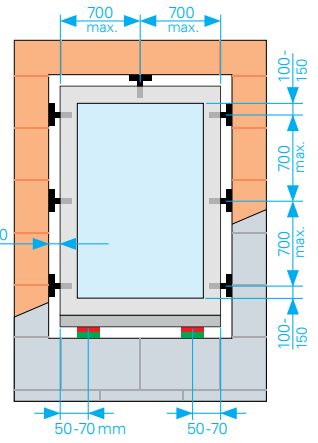

# JB-D®/L-P Plate

Video

© SFS intec, I-BC 906123, 06-2014, Mat.-Nr. 1389256  
 1899256, JBD-L-P, Montageanleitung, de  
 Technische Änderungen vorbehalten  
 Erstellt in der Schweiz